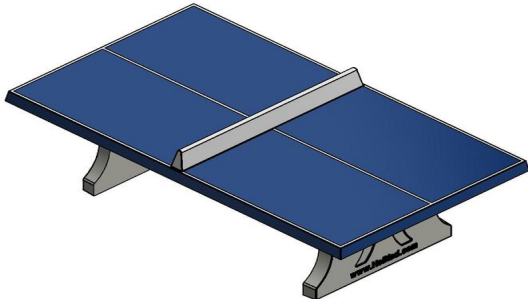

Bordtennisbord blå

Produktkode: PP.BL

DKK 16.800,00 Ekskl. moms
(DKK 21.000,00 Inkl. moms)

Dette betonbord er fremstillet i ét stykke og forsynet med både over- og underarmering.

Bordpladen er overfladebehandlet med en speciel 2-komponentlak i farven blå (RAL 5005) med hvid opstregning. Spillefladen deles i to ved hjælp af et net i beton.

23 november 2024 - Priser kan ændres

Our products are delivered from our factory in the Netherlands.

HeBlad
www.HeBlad.com
PP.BL

Gewicht ± 1360 KG

Specifikationer Bordtennisbord blå

Produktkode	PP.BL	Spillefladens højde	76 cm
Farve	Blue - RAL 5005	Nethøjde	14,75 cm
Spillepladens mål (L x B)	274 x 152 cm	Vægt	1360 kg
Mål spillepladens underside	278 x 156 cm	Understellets mål	183 cm (center-til-center)
Spillefladens tykkelse	8,4 cm		