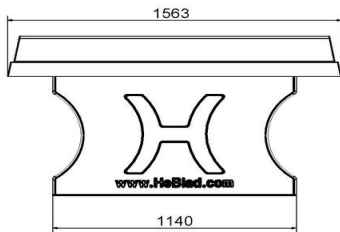

Bordtennisbord blå

Produktkode: PP.BL

DKK 16.800,00 Ekskl. moms
(DKK 21.000,00 Inkl. moms)

Dette betonbord er fremstillet i ét stykke og forsynet med både over- og underarmering.

Bordpladen er overfladebehandlet med en speciel 2-komponentlak i farven blå (RAL 5005) med hvid opstregning. Spillefladen deles i to ved hjælp af et net i beton.

23 november 2024 - Priser kan ændres

Our products are delivered from our factory in the Netherlands.

HeBlad
www.HeBlad.com
PP.BL

Gewicht ± 1360 KG

Specifikationer Bordtennisbord blå

Produktkode	PP.BL	Spillefladens højde	76 cm
Farve	Blue - RAL 5005	Nethøjde	14,75 cm
Spillepladens mål (L x B)	274 x 152 cm	Vægt	1360 kg
Mål spillepladens underside	278 x 156 cm	Understellets mål	183 cm (center-til-center)
Spillefladens tykkelse	8,4 cm		