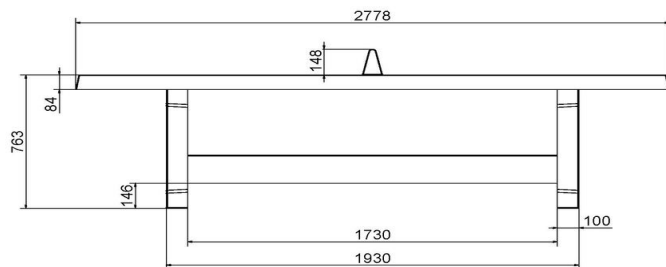

Bordtennisbord blå

Produktkode: PP.BL

DKK 16.800,00 Ekskl. moms
(DKK 21.000,00 Inkl. moms)

Dette betonbord er fremstillet i ét stykke og forsynet med både over- og underarmering.

Bordpladen er overfladebehandlet med en speciel 2-komponentlak i farven blå (RAL 5005) med hvid opstregning. Spillefladen deles i to ved hjælp af et net i beton.

23 november 2024 - Priser kan ændres

Our products are delivered from our factory in the Netherlands.

HeBlad
www.HeBlad.com
PP.BL

Gewicht ± 1360 KG

Specifikationer Bordtennisbord blå

Produktkode	PP.BL	Spillefladens højde	76 cm
Farve	Blue - RAL 5005	Nethøjde	14,75 cm
Spillepladens mål (L x B)	274 x 152 cm	Vægt	1360 kg
Mål spillepladens underside	278 x 156 cm	Understellets mål	183 cm (center-til-center)
Spillefladens tykkelse	8,4 cm		