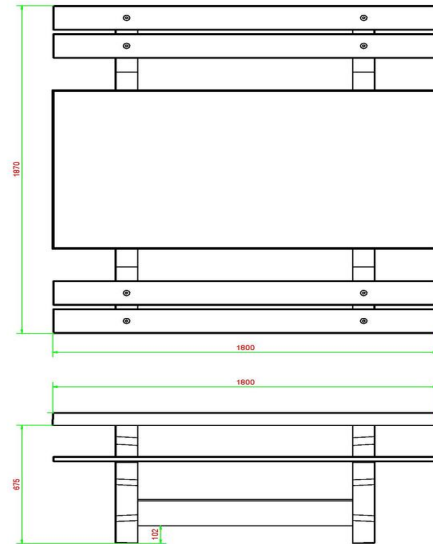

Luksus Bordbænk

Produktkode: PS.DL

Luksus bordbænk i beton

Denne bordbænk er udført i glat, rå beton. Bænkene er forsynet med bambusplanker med en tykkelse på 4 cm. Træplankerne er monteret med blind plugs, og kan ikke uden videre afmonteres. Bordbænken passer perfekt langs med gå- og cykelstier, men kan også placeres andre steder.

DKK 15.200,00 Ekskl. moms
(DKK 19.000,00 Inkl. moms)

21 november 2024 - Priser kan ændres

Our products are delivered from our factory in the Netherlands.

HeBlad
www.HeBlad.com
PS.DL

± 720 KG

Specifikationer Luksus Bordbænk

Produktkode	PS.DL	Siddehøjde	50 cm
Farve	Rå beton	Sædets materiale	bambus
Mål (L x B x H)	180 x 187 x 75 cm	Understellets mål	111 cm (center-til-center)
Bordpladens mål (L x B)	180 x 90 cm	Vægt	720 kg
Bordpladens tykkelse	7 cm	Antal siddepladser	8
Bordpladens højde	75 cm		