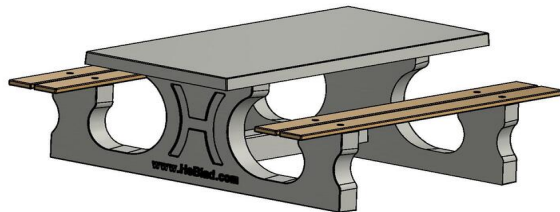

Luksus Bordbænk

Produktkode: PS.DL

Luksus bordbænk i beton

Denne bordbænk er udført i glat, rå beton. Bænkene er forsynet med bambusplanker med en tykkelse på 4 cm. Træplankerne er monteret med blind plugs, og kan ikke uden videre afmonteres. Bordbænken passer perfekt langs med gå- og cykelstier, men kan også placeres andre steder.

Det virker ikke indbydende for vandaler at begå hærværk mod bordet, da det er tungt (ca. 1100 kg) og ikke uden videre kan afmonteres. Bambusplankerne er varme og behagelige at sidde på, og får sættet til at fremstå med et luksus udseende.

DKK 15.200,00 Ekskl. moms
(DKK 19.000,00 Inkl. moms)

21 november 2024 - Priser kan ændres

Our products are delivered from our factory in the Netherlands.

HeBlad
www.HeBlad.com
PS.DL

± 720 KG

Specifikationer Luksus Bordbænk

Produktkode	PS.DL	Siddehøjde	50 cm
Farve	Rå beton	Sædets materiale	bambus
Mål (L x B x H)	180 x 187 x 75 cm	Understellets mål	111 cm (center-til-center)
Bordpladens mål (L x B)	180 x 90 cm	Vægt	720 kg
Bordpladens tykkelse	7 cm	Antal siddepladser	8
Bordpladens højde	75 cm		