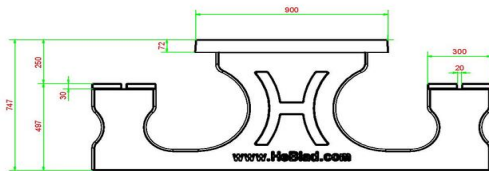

DKK 15.200,00 Ekskl. moms
(DKK 19.000,00 Inkl. moms)

21 november 2024 - Priser kan ændres

Our products are delivered from our factory in the Netherlands.

HeBlad
www.HeBlad.com
PS.DL

± 720 KG

Specifikationer Luksus Bordbænk

Produktkode	PS.DL	Siddehøjde	50 cm
Farve	Rå beton	Sædets materiale	bambus
Mål (L x B x H)	180 x 187 x 75 cm	Understellets mål	111 cm (center-til-center)
Bordpladens mål (L x B)	180 x 90 cm	Vægt	720 kg
Bordpladens tykkelse	7 cm	Antal siddepladser	8
Bordpladens højde	75 cm		