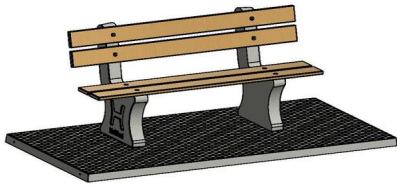

Park Bæk med Bundplade

Produktkode: BB.PB.OP

Denne parkbæk i beton er perfekt til kommunale områder og parker. Den er en lyst for øjet, og samtidig meget solid på grund af dens robuste form. Den nederste del er støbt ud i et stykke beton sammen med bundpladen, hvilket samtidig sørger for et jævnt underlag når parkbænken er blevet installeret.

DKK 12.800,00 Ekskl. moms
(DKK 16.000,00 Inkl. moms)

21 november 2024 - Priser kan ændres

Our products are delivered from our factory in the Netherlands.

HeBlad
www.HeBlad.com
BB.PB.OP

gewicht ± 700 KG.

Specifikationer Park Bænk med Bundplade

Produktkode	BB.PB.OP	Sædets materiale	bambus
Farve	Rå beton	Antal siddepladser	4
Mål (L x B x H)	248 x 120 x 103 cm	Bundpladens mål (L x B x H)	248 x 120 x 7 cm
Siddepladens mål	180 x 30 cm	Bundpladens overfladebehandling	slidsikker rudeprofil
Siddehøjde	49 cm	Vægt	700 kg
Siddevinkel	103 grader		