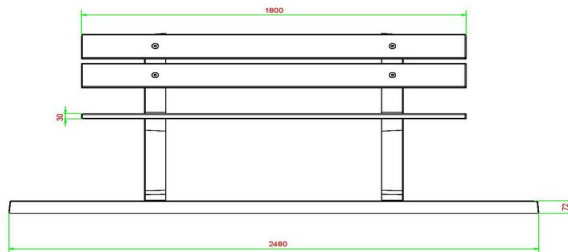

Park Bæk med Bundplade

Produktkode: BB.PB.OP

Denne parkbæk i beton er perfekt til kommunale områder og parker. Den er en lyst for øjet, og samtidig meget solid på grund af dens robuste form. Den nederste del er støbt ud i et stykke beton sammen med bundpladen, hvilket samtidig sørger for et jævnt underlag når parkbænken er blevet installeret.

DKK 12.800,00 Ekskl. moms
(DKK 16.000,00 Inkl. moms)

21 november 2024 - Priser kan ændres

Our products are delivered from our factory in the Netherlands.

HeBlad
www.HeBlad.com
BB.PB.OP

gewicht ± 700 KG.

Specifikationer Park Bænk med Bundplade

Produktkode	BB.PB.OP	Sædets materiale	bambus
Farve	Rå beton	Antal siddepladser	4
Mål (L x B x H)	248 x 120 x 103 cm	Bundpladens mål (L x B x H)	248 x 120 x 7 cm
Siddepladens mål	180 x 30 cm	Bundpladens overfladebehandling	slidsikker rudeprofil
Siddehøjde	49 cm	Vægt	700 kg
Siddevinkel	103 grader		