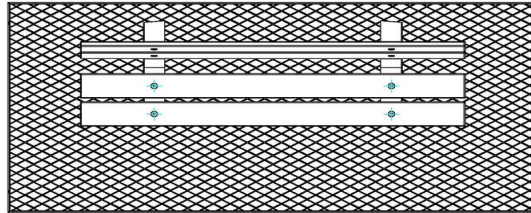

Park Bæk med Bundplade

Produktkode: BB.PB.OP

Denne parkbæk i beton er perfekt til kommunale områder og parker. Den er en lyst for øjet, og samtidig meget solid på grund af dens robuste form. Den nederste del er støbt ud i et stykke beton sammen med bundpladen, hvilket samtidig sørger for et jævnt underlag når parkbænken er blevet installeret.

DKK 12.800,00 Ekskl. moms
(DKK 16.000,00 Inkl. moms)

21 november 2024 - Priser kan ændres

Our products are delivered from our factory in the Netherlands.

HeBlad
www.HeBlad.com
BB.PB.OP

gewicht ± 700 KG.

Specifikationer Park Bænk med Bundplade

Produktkode	BB.PB.OP	Sædets materiale	bambus
Farve	Rå beton	Antal siddepladser	4
Mål (L x B x H)	248 x 120 x 103 cm	Bundpladens mål (L x B x H)	248 x 120 x 7 cm
Siddepladens mål	180 x 30 cm	Bundpladens overfladebehandling	slidsikker rudeprofil
Siddehøjde	49 cm	Vægt	700 kg
Siddevinkel	103 grader		