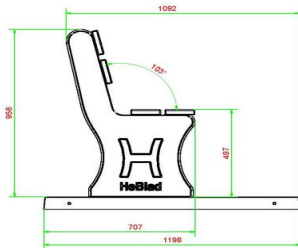

Park Bæk med Bundplade

Produktkode: BB.PB.OP

Denne parkbæk i beton er perfekt til kommunale områder og parker. Den er en lyst for øjet, og samtidig meget solid på grund af dens robuste form. Den nederste del er støbt ud i et stykke beton sammen med bundpladen, hvilket samtidig sørger for et jævnt underlag når parkbænken er blevet installeret.

DKK 12.800,00 Ekskl. moms
(DKK 16.000,00 Inkl. moms)

21 november 2024 - Priser kan ændres

Our products are delivered from our factory in the Netherlands.

HeBlad
www.HeBlad.com
BB.PB.OP

gewicht ± 700 KG.

Specifikationer Park Bænk med Bundplade

Produktkode	BB.PB.OP	Sædets materiale	bambus
Farve	Rå beton	Antal siddepladser	4
Mål (L x B x H)	248 x 120 x 103 cm	Bundpladens mål (L x B x H)	248 x 120 x 7 cm
Siddepladens mål	180 x 30 cm	Bundpladens overfladebehandling	slidsikker rudeprofil
Siddehøjde	49 cm	Vægt	700 kg
Siddevinkel	103 grader		