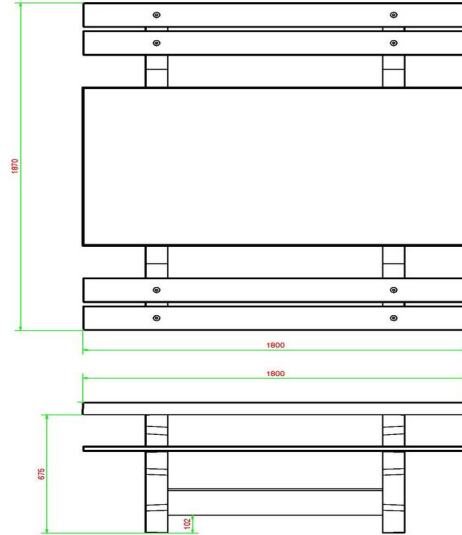

Luksus Bordbænk Antracit-Beton

Produktkode: PS.DL.AB

DKK 18.400,00 Ekskl. moms
(DKK 23.000,00 Inkl. moms)

Bordet er egnet til 4 voksne. Ideel til det offentlige rum. På grund af vægten forbliver bordet på plads i årevis.
Sæderne er lavet af meget holdbar presset bambus.

Hele sættet er lavet af farvet beton. Det betyder, at antracitfarven ikke er skabt ved at male, men betonen er også farvet antracit inde.
Takket være denne metode af farver er det konkrete udseende af et betonbord bevaret.

15 januar 2025 - Priser kan ændres

Our products are delivered from our factory in the Netherlands.

HeBlad
www.HeBlad.com
PS.DL.AB
± 720 KG.

Specifikationer Luksus Bordbænk Antracit-Beton

Produktkode	PS.DL.AB	Siddehøjde	50 cm
Farve	Anthracite concrete	Sædets materiale	bambus
Mål (L x B x H)	180 x 187 x 75 cm	Understellets mål	111 cm (center-til-center)
Bordpladens mål (L x B)	180 x 90 cm	Vægt	720 kg
Bordpladens tykkelse	7 cm	Antal siddepladser	8
Bordpladens højde	75 cm		