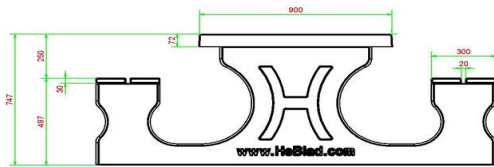

15 januar 2025 - Priser kan ændres

Our products are delivered from our factory in the Netherlands.

HeBlad
www.HeBlad.com
PS.DL.AB
± 720 KG.

Specifikationer Luksus Bordbænk Antracit-Beton

Produktkode	PS.DL.AB	Siddehøjde	50 cm
Farve	Anthracite concrete	Sædets materiale	bambus
Mål (L x B x H)	180 x 187 x 75 cm	Understellets mål	111 cm (center-til-center)
Bordpladens mål (L x B)	180 x 90 cm	Vægt	720 kg
Bordpladens tykkelse	7 cm	Antal siddepladser	8
Bordpladens højde	75 cm		