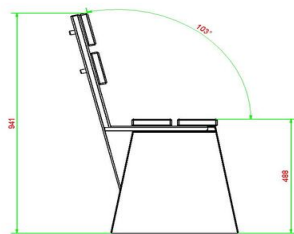

HeBlad
www.HeBlad.com
BB.DLAB.ML
gewicht ± 480 KG.

Specifikationer Luksus Betonbænk Antracit-Beton med ryglæn

Produktkode	BB.DLAB.ML	Sædets materiale	bambus
Farve	Anthracite concrete	Siddevinkel	103 grader
Mål (L x B x H)	180 x 45 x 95 cm	Antal siddepladser	4
Siddehøjde	48,5 cm	Vægt	630 kg
Siddefladens mål	180 x 30 cm