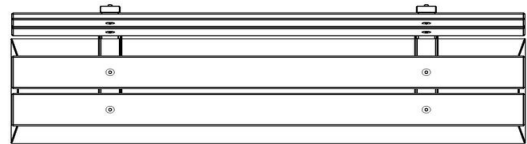

DKK 12.000,00 Ekskl. moms
(DKK 15.000,00 Inkl. moms)

15 januar 2025 - Priser kan ændres

Our products are delivered from our factory in the Netherlands.

HeBlad
www.HeBlad.com
BB.DLAB.ML
gewicht ± 480 KG.

Specifikationer Luksus Betonbænk Antracit-Beton med ryglæn

| | | | |
|------------------|---------------------|--------------------|------------|
| Produktkode | BB.DLAB.ML | Sædets materiale | bambus |
| Farve | Anthracite concrete | Siddevinkel | 103 grader |
| Mål (L x B x H) | 180 x 45 x 95 cm | Antal siddepladser | 4 |
| Siddehøjde | 48,5 cm | Vægt | 630 kg |
| Siddefladens mål | 180 x 30 cm | | |