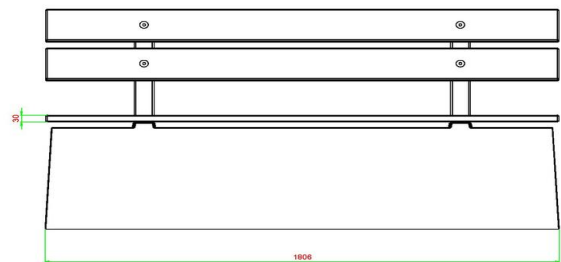

DKK 12.000,00 Ekskl. moms
(DKK 15.000,00 Inkl. moms)

15 januar 2025 - Priser kan ændres

Our products are delivered from our factory in the Netherlands.

HeBlad
www.HeBlad.com
BB.DLAB.ML
gewicht ± 480 KG.

Specifikationer Luksus Betonbænk Antracit-Beton med ryglæn

| | | | |
|------------------|---------------------|--------------------|------------|
| Produktkode | BB.DLAB.ML | Sædets materiale | bambus |
| Farve | Anthracite concrete | Siddevinkel | 103 grader |
| Mål (L x B x H) | 180 x 45 x 95 cm | Antal siddepladser | 4 |
| Siddehøjde | 48,5 cm | Vægt | 630 kg |
| Siddefladens mål | 180 x 30 cm | | |