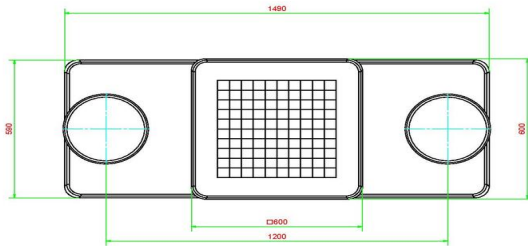

HeBlad
www.HeBlad.com
GT.CK.2
Gewicht ± 490 KG.

Specifikationer Beton Dambord Rå Beton 2 personers

Produktkode	GT.CK.2	Bordpladens højde	75 cm
Farve	Rå beton	Siddehøjde	50 cm
Mål (L x B x H)	149 x 59 x 85 cm	Bundpladens mål (L x B x H)	120 x 60 x 10 cm
Bordpladens mål (L x B)	60 x 60 cm	Vægt	425 kg
Bordpladens tykkelse	7 cm		

Relaterede produkter

Our products are delivered from our factory in the Netherlands.