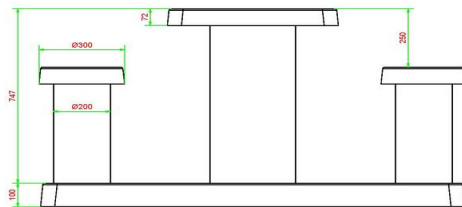

HeBlad
www.HeBlad.com
GT.CK.2
Gewicht ± 490 KG.

Specifikationer Beton Dambord Rå Beton 2 personers

Produktkode	GT.CK.2	Bordpladens højde	75 cm
Farve	Rå beton	Siddehøjde	50 cm
Mål (L x B x H)	149 x 59 x 85 cm	Bundpladens mål (L x B x H)	120 x 60 x 10 cm
Bordpladens mål (L x B)	60 x 60 cm	Vægt	425 kg
Bordpladens tykkelse	7 cm