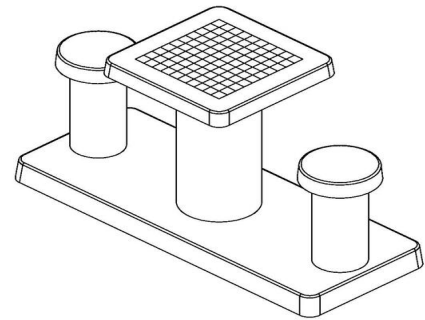

HeBlad
www.HeBlad.com
GT.CK.2
Gewicht ± 490 KG.

Specifikationer Beton Dambord Rå Beton 2 personers

Produktkode	GT.CK.2	Bordpladens højde	75 cm
Farve	Rå beton	Siddehøjde	50 cm
Mål (L x B x H)	149 x 59 x 85 cm	Bundpladens mål (L x B x H)	120 x 60 x 10 cm
Bordpladens mål (L x B)	60 x 60 cm	Vægt	425 kg
Bordpladens tykkelse	7 cm		

Relaterede produkter

Our products are delivered from our factory in the Netherlands.