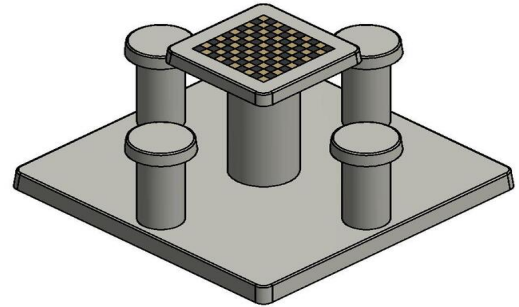

HeBlad
www.HeBlad.com
GT.CK.4

± 900 KG.

Specifikationer Beton Dambord Rå Beton 4 personers

Produktkode	GT.CK.4	Bordpladens højde	75 cm
Farve	Rå beton	Siddehøjde	50 cm
Mål (L x B x H)	149 x 149 x 85 cm	Bundpladens mål (L x B x H)	149 x 149 x 10 cm
Bordpladens mål (L x B)	60 x 60 cm	Vægt	900 kg
Bordpladens tykkelse	7 cm		

Relaterede produkter

Our products are delivered from our factory in the Netherlands.