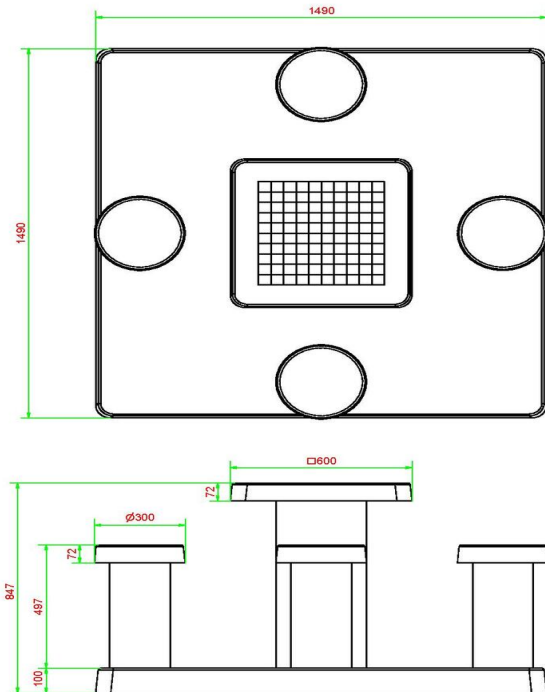

HeBlad
www.HeBlad.com
GT.CK.4

± 900 KG.

Specifikationer Beton Dambord Rå Beton 4 personers

Produktkode	GT.CK.4	Bordpladens højde	75 cm
Farve	Rå beton	Siddehøjde	50 cm
Mål (L x B x H)	149 x 149 x 85 cm	Bundpladens mål (L x B x H)	149 x 149 x 10 cm
Bordpladens mål (L x B)	60 x 60 cm	Vægt	900 kg
Bordpladens tykkelse	7 cm		

Relaterede produkter

Our products are delivered from our factory in the Netherlands.