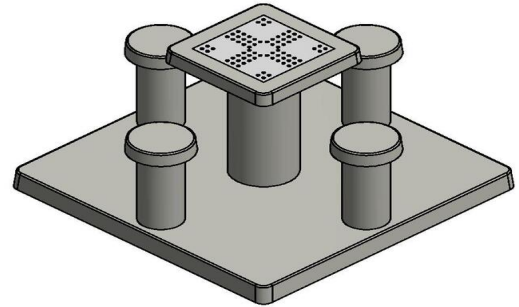

Ludo Spillebord rå beton

Produktkode: GT.LD.4

Et blikfang på legepladsen eller i skolegården. Ved dette spillebord kan man spille ludo eller bare sidde og spise frokost. Bordet er støbt i et stykke beton, dvs. uden reservedele, hvilket gør den sikker. Spillefladen er af natursten. Bordet modstandsdygtig over for påvirkninger udefra. Du vil have glæde af et spillebord fra HeBlad i årevis.

Spillebordet kan også fås som skakflise eller damflise eller neutralt spillebord med 2 eller 4 siddepladser.

*Ved køb af spillebordet modtager du 1 sæt brikker og terning gratis.

DKK 22.200,00 Ekskl. moms
(DKK 27.750,00 Inkl. moms)

23 november 2024 - Priser kan ændres

Our products are delivered from our factory in the Netherlands.

HeBlad
www.HeBlad.com
GT.LD.4

± 900 KG.

Specifikationer Ludo Spillebord rå beton

Produktkode	GT.LD.4	Bordpladens højde	75 cm
Farve	Rå beton	Siddehøjde	50 cm
Mål (L x B x H)	149 x 149 x 85 cm	Bundpladens mål (L x B x H)	149 x 149 x 10 cm
Bordpladens mål (L x B)	60 x 60 cm	Vægt	900 kg
Bordpladens tykkelse	7 cm		