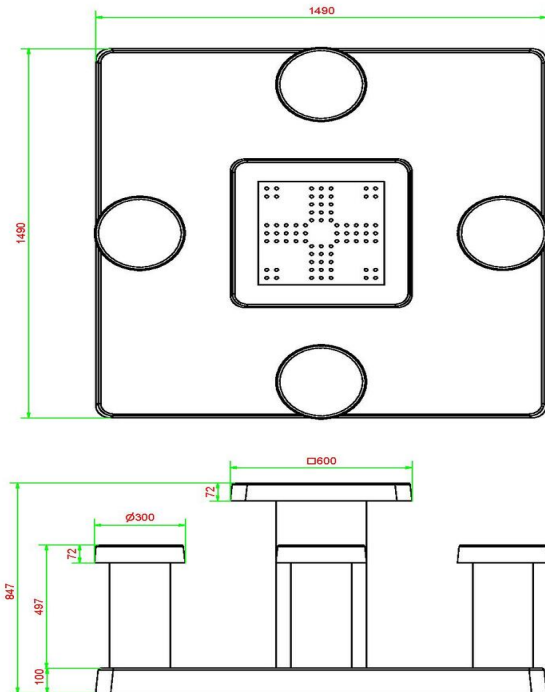

Ludo Spillebord rå beton

Produktkode: GT.LD.4

Et blikfang på legepladsen eller i skolegården. Ved dette spillebord kan man spille ludo eller bare sidde og spise frokost. Bordet er støbt i et stykke beton, dvs. uden reservedele, hvilket gør den sikker. Spillefladen er af natursten. Bordet modstandsdygtig over for påvirkninger udefra. Du vil have glæde af et spillebord fra HeBlad i årevis.

23 november 2024 - Priser kan ændres

Our products are delivered from our factory in the Netherlands.

HeBlad
www.HeBlad.com
GT.LD.4

± 900 KG.

Specifikationer Ludo Spillebord rå beton

Produktkode	GT.LD.4	Bordpladens højde	75 cm
Farve	Rå beton	Siddehøjde	50 cm
Mål (L x B x H)	149 x 149 x 85 cm	Bundpladens mål (L x B x H)	149 x 149 x 10 cm
Bordpladens mål (L x B)	60 x 60 cm	Vægt	900 kg
Bordpladens tykkelse	7 cm		