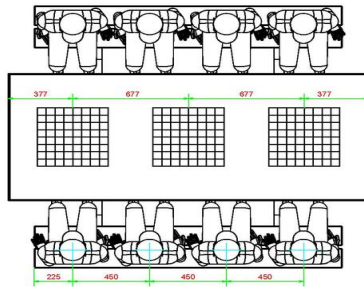

Luksus Multi Gaming bord (1-1-1)

Produktkode: PS.DL.GT.111

DKK 26.800,00 Ekskl. moms
(DKK 33.500,00 Inkl. moms)

2 januar 2025 - Priser kan ændres

Our products are delivered from our factory in the Netherlands.

HeBlad
www.HeBlad.com
PS.DL.GT.111

± 780 KG.

Specifikationer Luksus Multi Gaming bord (1-1-1)

| | | | |
|-------------------------|-------------------|-------------------|----------------------------|
| Produktkode | PS.DL.GT.111 | Bordpladens højde | 75 cm |
| Farve | Rå beton | Siddehøjde | 50 cm |
| Mål (L x B x H) | 210 x 193 x 75 cm | Sædets materiale | bambus |
| Bordpladens mål (L x B) | 210 x 90 cm | Understellets mål | 111 cm (center-til-center) |
| Bordpladens tykkelse | 7 cm | Vægt | 780 kg |