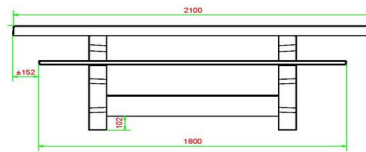

Luksus Multi Gaming bord (1-1-1)

Produktkode: PS.DL.GT.111

DKK 26.800,00 Ekskl. moms
(DKK 33.500,00 Inkl. moms)

2 januar 2025 - Priser kan ændres

Our products are delivered from our factory in the Netherlands.

HeBlad
www.HeBlad.com
PS.DL.GT.111

± 780 KG.

Specifikationer Luksus Multi Gaming bord (1-1-1)

| | | | |
|-------------------------|-------------------|-------------------|----------------------------|
| Produktkode | PS.DL.GT.111 | Bordpladens højde | 75 cm |
| Farve | Rå beton | Siddehøjde | 50 cm |
| Mål (L x B x H) | 210 x 193 x 75 cm | Sædets materiale | bambus |
| Bordpladens mål (L x B) | 210 x 90 cm | Understellets mål | 111 cm (center-til-center) |
| Bordpladens tykkelse | 7 cm | Vægt | 780 kg |