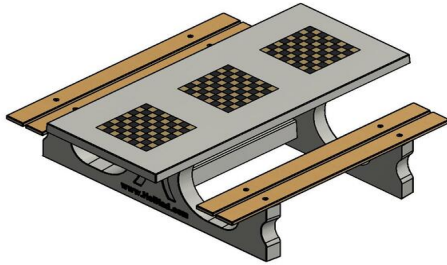

Luksus Multi Gaming bord (1-1-1)

Produktkode: PS.DL.GT.111

DKK 26.800,00 Ekskl. moms
(DKK 33.500,00 Inkl. moms)

2 januar 2025 - Priser kan ændres

Our products are delivered from our factory in the Netherlands.

HeBlad
www.HeBlad.com
PS.DL.GT.111

± 780 KG.

Specifikationer Luksus Multi Gaming bord (1-1-1)

| | | | |
|-------------------------|-------------------|-------------------|----------------------------|
| Produktkode | PS.DL.GT.111 | Bordpladens højde | 75 cm |
| Farve | Rå beton | Siddehøjde | 50 cm |
| Mål (L x B x H) | 210 x 193 x 75 cm | Sædets materiale | bambus |
| Bordpladens mål (L x B) | 210 x 90 cm | Understellets mål | 111 cm (center-til-center) |
| Bordpladens tykkelse | 7 cm | Vægt | 780 kg |