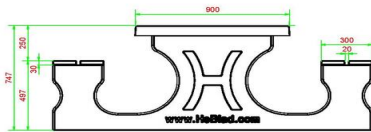

HeBlad
www.HeBlad.com
PS.DL.GT.111

± 780 KG.

Specifikationer Luksus Multi Gaming bord (1-1-1)

| | | | |
|-------------------------|-------------------|-------------------|----------------------------|
| Produktkode | PS.DL.GT.111 | Bordpladens højde | 75 cm |
| Farve | Rå beton | Siddehøjde | 50 cm |
| Mål (L x B x H) | 210 x 193 x 75 cm | Sædets materiale | bambus |
| Bordpladens mål (L x B) | 210 x 90 cm | Understellets mål | 111 cm (center-til-center) |
| Bordpladens tykkelse | 7 cm | Vægt | 780 kg |