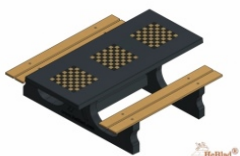

Relaterede produkter

PS.DLAB.GT.111