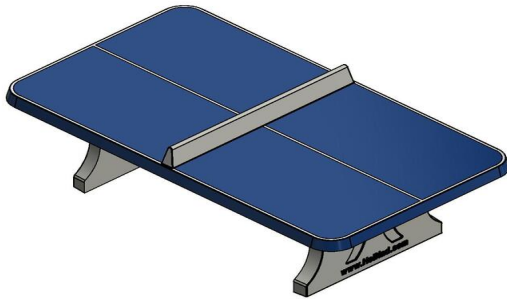

HeBlad
www.HeBlad.com
PP.AR.BL

Gewicht ± 1360 KG

Specifikationer Afrundet Bordtennisbord Blå

Produktkode	PP.AR.BL	Spillefladens højde	76 cm
Farve	Blue - RAL 5005	Nethøjde	14,75 cm
Spillepladens mål (L x B)	274 x 152 cm	Vægt	1360 kg
Mål spillepladens underside	279 x 157 cm	Understellets mål	183 cm (center-til-center)
Spillefladens tykkelse	8,4 cm		

Relaterede produkter

Our products are delivered from our factory in the Netherlands.