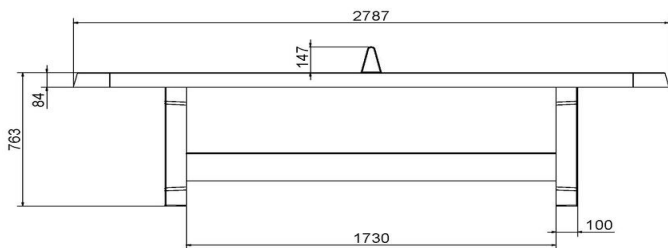

HeBlad
www.HeBlad.com
PP.AR.BL

Gewicht ± 1360 KG

Specifikationer Afrundet Bordtennisbord Blå

Produktkode	PP.AR.BL	Spillefladens højde	76 cm
Farve	Blue - RAL 5005	Nethøjde	14,75 cm
Spillepladens mål (L x B)	274 x 152 cm	Vægt	1360 kg
Mål spillepladens underside	279 x 157 cm	Understellets mål	183 cm (center-til-center)
Spillefladens tykkelse	8,4 cm		

Relaterede produkter

Our products are delivered from our factory in the Netherlands.