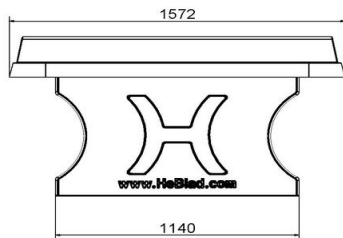

HeBlad
www.HeBlad.com
PP.AR.BL

Gewicht ± 1360 KG

Specifikationer Afrundet Bordtennisbord Blå

Produktkode	PP.AR.BL	Spillefladens højde	76 cm
Farve	Blue - RAL 5005	Nethøjde	14,75 cm
Spillepladens mål (L x B)	274 x 152 cm	Vægt	1360 kg
Mål spillepladens underside	279 x 157 cm	Understellets mål	183 cm (center-til-center)
Spillefladens tykkelse	8,4 cm