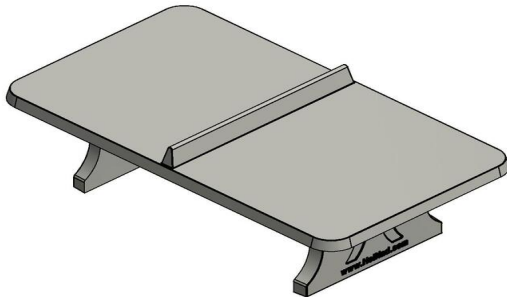

Afrundet Bordtennisbord Rå Beton

Produktkode: PP.AR.NT

DKK 17.200,00 Ekskl. moms
(DKK 21.500,00 Inkl. moms)

Blåt bordtennisbord i beton med afrundede hjørner

Sikkerhed er højeste prioritet hos HeBlad! Dette bordtennisbord har runde hjørner for at øge sikkerheden på legepladsen. Spillefladens skrappe blå farve og udformingen virker indbydende over for mennesker af alle aldre.

Dette produkt er, ligesom alle de andre bordtennisborde fra HeBlad, fremstillet ud i ét stykke. Over- og underarmeringen samt 2-komponentlakken er garant for den højeste kvalitet. Bordet tåler al slags vejr og er modstandsdygtigt over for vandalisme.

21 december 2024 - Priser kan ændres

Our products are delivered from our factory in the Netherlands.

HeBlad
www.HeBlad.com
PP.AR.NT

Gewicht ± 1360 KG

Specifikationer Afrundet Bordtennisbord Rå Beton

Produktkode	PP.AR.NT	Spillefladens højde	76 cm
Farve	Rå beton	Nethøjde	14,75 cm
Spillepladens mål (L x B)	274 x 152 cm	Vægt	1360 kg
Mål spillepladens underside	279 x 157 cm	Understellets mål	183 cm (center-til-center)
Spillefladens tykkelse	8,4 cm		