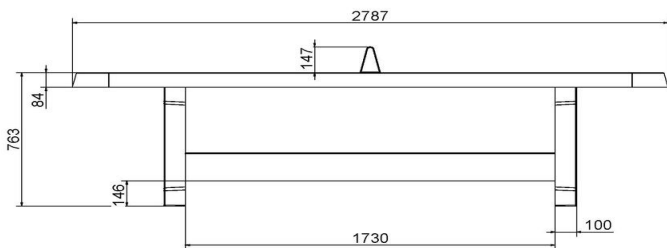

Afrundet Bordtennisbord Rå Beton

Produktkode: PP.AR.NT

DKK 17.200,00 Ekskl. moms
(DKK 21.500,00 Inkl. moms)

Blåt bordtennisbord i beton med afrundede hjørner

Sikkerhed er højeste prioritet hos HeBlad! Dette bordtennisbord har runde hjørner for at øge sikkerheden på legepladsen. Spillefladens skrappe blå farve og udformingen virker indbydende over for mennesker af alle aldre.

21 december 2024 - Priser kan ændres

Our products are delivered from our factory in the Netherlands.

HeBlad
www.HeBlad.com
PP.AR.NT

Gewicht ± 1360 KG

Specifikationer Afrundet Bordtennisbord Rå Beton

Produktkode	PP.AR.NT	Spillefladens højde	76 cm
Farve	Rå beton	Nethøjde	14,75 cm
Spillepladens mål (L x B)	274 x 152 cm	Vægt	1360 kg
Mål spillepladens underside	279 x 157 cm	Understellets mål	183 cm (center-til-center)
Spillefladens tykkelse	8,4 cm		