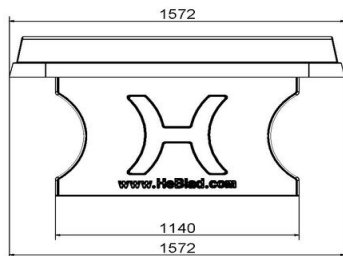

Afrundet Bordtennisbord Rå Beton

Produktkode: PP.AR.NT

DKK 17.200,00 Ekskl. moms
(DKK 21.500,00 Inkl. moms)

Blåt bordtennisbord i beton med afrundede hjørner

Sikkerhed er højeste prioritet hos HeBlad! Dette bordtennisbord har runde hjørner for at øge sikkerheden på legepladsen. Spillefladens skrappe blå farve og udformingen virker indbydende over for mennesker af alle aldre.

21 december 2024 - Priser kan ændres

Our products are delivered from our factory in the Netherlands.

HeBlad
www.HeBlad.com
PP.AR.NT

Gewicht ± 1360 KG

Specifikationer Afrundet Bordtennisbord Rå Beton

Produktkode	PP.AR.NT	Spillefladens højde	76 cm
Farve	Rå beton	Nethøjde	14,75 cm
Spillepladens mål (L x B)	274 x 152 cm	Vægt	1360 kg
Mål spillepladens underside	279 x 157 cm	Understellets mål	183 cm (center-til-center)
Spillefladens tykkelse	8,4 cm		