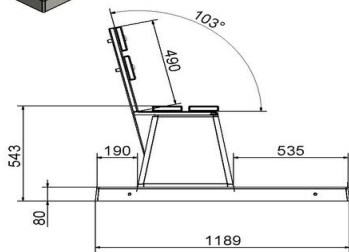

HeBlad
www.HeBlad.com
BB.DL.OP

gewicht ± 1200 KG.

Specifikationer Betonbænk DL med Bundplade

Produktkode	BB.DL.OP	Siddevinkel	103 grader
Farve	Rå beton	Antal siddepladser	4
Mål (L x B x H)	219,5 x 119 x 103 cm	Bundpladens mål (L x B x H)	219,5 x 119 x 8 cm
Siddehøjde	45 cm	Bundpladens overfladebehandling	slipth concrete
Siddepladens mål	180 x 30 cm	Vægt	1230 kg
Sædets materiale	bambus