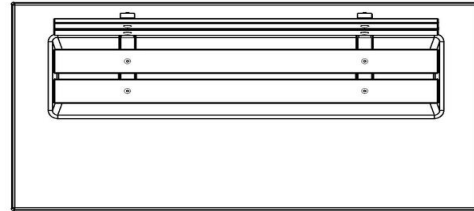

HeBlad
www.HeBlad.com
BB.DL.OP

gewicht ± 1200 KG.

Specifikationer Betonbænk DL med Bundplade

Produktkode	BB.DL.OP	Siddevinkel	103 grader
Farve	Rå beton	Antal siddepladser	4
Mål (L x B x H)	219,5 x 119 x 103 cm	Bundpladens mål (L x B x H)	219,5 x 119 x 8 cm
Siddehøjde	45 cm	Bundpladens overfladebehandling	slipth concrete
Siddepladens mål	180 x 30 cm	Vægt	1230 kg
Sædets materiale	bambus