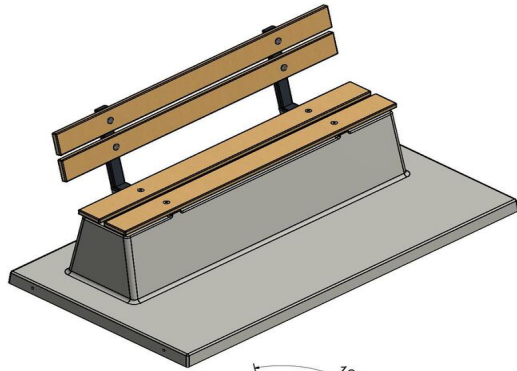

HeBlad
www.HeBlad.com
BB.DL.OP

gewicht ± 1200 KG.

Specifikationer Betonbænk DL med Bundplade

Produktkode	BB.DL.OP	Siddevinkel	103 grader
Farve	Rå beton	Antal siddepladser	4
Mål (L x B x H)	219,5 x 119 x 103 cm	Bundpladens mål (L x B x H)	219,5 x 119 x 8 cm
Siddehøjde	45 cm	Bundpladens overfladebehandling	slipth concrete
Siddepladens mål	180 x 30 cm	Vægt	1230 kg
Sædets materiale	bambus		

Relaterede produkter

Our products are delivered from our factory in the Netherlands.