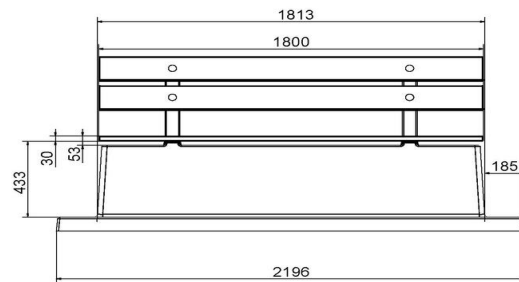

HeBlad
www.HeBlad.com
BB.DL.OP

gewicht ± 1200 KG.

Specifikationer Betonbænk DL med Bundplade

Produktkode	BB.DL.OP	Siddevinkel	103 grader
Farve	Rå beton	Antal siddepladser	4
Mål (L x B x H)	219,5 x 119 x 103 cm	Bundpladens mål (L x B x H)	219,5 x 119 x 8 cm
Siddehøjde	45 cm	Bundpladens overfladebehandling	slipth concrete
Siddepladens mål	180 x 30 cm	Vægt	1230 kg
Sædets materiale	bambus		

Relaterede produkter

Our products are delivered from our factory in the Netherlands.