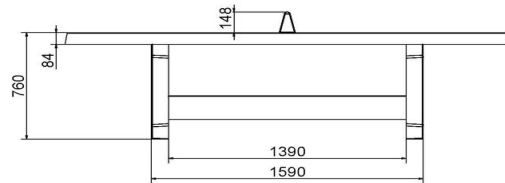

Rundt Bordtennisbord Blå

Produktkode: PP.R.BL

DKK 24.000,00 Ekskl. moms
(DKK 30.000,00 Inkl. moms)

Bordtennisbord med rund, blå spilleflade

Det ekstra store runde bordtennisbord åbner for et univers af nye spil, som mange kan deltage i samtidig. Der er altid noget at opleve rundt om dette bord. Den runde bordplade med en diameter på 260 cm har et enkelt hvidt net (intet kryds) og en hvid midterlinie. Bordet er fremstillet i ét stykke og forsynet med både over- og underarmering. Overfladen er derefter lakeret med en blå 2-komponentlak.

5 februar 2025 - Priser kan ændres

Our products are delivered from our factory in the Netherlands.

HeBlad
www.HeBlad.com
PP.R.BL

Gewicht ± 1570 KG

Specifikationer Rundt Bordtennisbord Blå

Produktkode	PP.R.BL	Spillefladens højde	76 cm
Farve	Blue - RAL 5005	Nethøjde	14,75 cm
Spillefladens mål (L x B)	ø 260 cm	Vægt	1570 kg
Mål spillefladens underside	ø 264 cm	Understellets mål	149 cm (center-til-center)
Spillefladens tykkelse	8,4 cm		