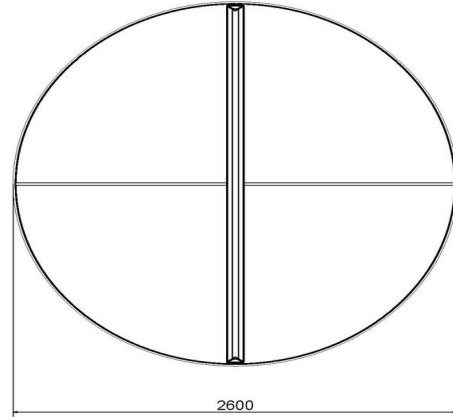

Rundt Bordtennisbord Blå

Produktkode: PP.R.BL

DKK 24.000,00 Ekskl. moms
(DKK 30.000,00 Inkl. moms)

Bordtennisbord med rund, blå spilleflade

Det ekstra store runde bordtennisbord åbner for et univers af nye spil, som mange kan deltage i samtidig. Der er altid noget at opleve rundt om dette bord. Den runde bordplade med en diameter på 260 cm har et enkelt hvidt net (intet kryds) og en hvid midterlinie. Bordet er fremstillet i ét stykke og forsynet med både over- og underarmering. Overfladen er derefter lakeret med en blå 2-komponentlak.

5 februar 2025 - Priser kan ændres

Our products are delivered from our factory in the Netherlands.

HeBlad
www.HeBlad.com
PP.R.BL

Gewicht ± 1570 KG

Specifikationer Rundt Bordtennisbord Blå

Produktkode	PP.R.BL	Spillefladens højde	76 cm
Farve	Blue - RAL 5005	Nethøjde	14,75 cm
Spillefladens mål (L x B)	ø 260 cm	Vægt	1570 kg
Mål spillefladens underside	ø 264 cm	Understellets mål	149 cm (center-til-center)
Spillefladens tykkelse	8,4 cm		