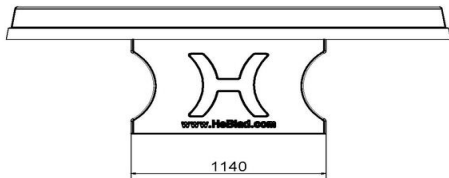

Rundt Bordtennisbord Blå

Produktkode: PP.R.BL

DKK 24.000,00 Ekskl. moms
(DKK 30.000,00 Inkl. moms)

Bordtennisbord med rund, blå spilleflade

Det ekstra store runde bordtennisbord åbner for et univers af nye spil, som mange kan deltage i samtidig. Der er altid noget at opleve rundt om dette bord. Den runde bordplade med en diameter på 260 cm har et enkelt hvidt net (intet kryds) og en hvid midterlinie. Bordet er fremstillet i ét stykke og forsynet med både over- og underarmering. Overfladen er derefter lakeret med en blå 2-komponentlak.

5 februar 2025 - Priser kan ændres

Our products are delivered from our factory in the Netherlands.

HeBlad
www.HeBlad.com
PP.R.BL

Gewicht ± 1570 KG

Specifikationer Rundt Bordtennisbord Blå

Produktkode	PP.R.BL	Spillefladens højde	76 cm
Farve	Blue - RAL 5005	Nethøjde	14,75 cm
Spillefladens mål (L x B)	ø 260 cm	Vægt	1570 kg
Mål spillefladens underside	ø 264 cm	Understellets mål	149 cm (center-til-center)
Spillefladens tykkelse	8,4 cm		