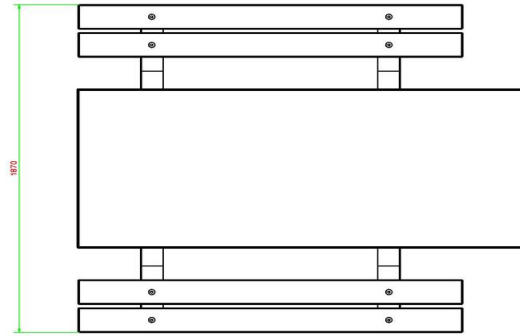

Luksus Bordbænk Kørestolvenlig

Produktkode: PS.DL.RT

DKK 16.000,00 Ekskl. moms
(DKK 20.000,00 Inkl. moms)

En bordbænk, specielt til kørestole. Vi har designet dette bord fordi kørestolbrugere aldrig rigtigt kan få lov til at tage plads ved et bord ude i det fri. Pågældende kan nu deltage i en samtale i samme grad som de andre ved dette bord.

I den ene ende stikker bordet 60 cm længere ud. Hele understellet er forhøjet, så der opstår et frit rum til benene på 60 cm dybt og 71 cm i højden. Bordet er noget højere end de almindelige borde, og er derfor også velegnet til folk, som er dårlige til bens.

23 november 2024 - Priser kan ændres

Our products are delivered from our factory in the Netherlands.

HeBlad
www.HeBlad.com
PS.DL.RT
± 790 kg

Specifikationer Luksus Bordbænk Kørestolvenlig

Produktkode	PS.DL.RT	Siddehøjde	50 cm
Farve	Rå beton	Sædets materiale	bambus
Mål (L x B x H)	210 x 187 x 77 cm	Understellets mål	111 cm (center-til-center)
Bordpladens mål (L x B)	210 x 90 cm	Vægt	790 kg
Bordpladens tykkelse	7 cm	Antal siddepladser	7
Bordpladens højde	77 cm		