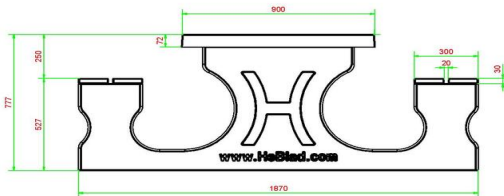

I den ene ende stikker bordet 60 cm længere ud. Hele understellet er forhøjet, så der opstår et frit rum til benene på 60 cm dybt og 71 cm i højden. Bordet er noget højere end de almindelige borde, og er derfor også velegnet til folk, som er dårlige til bens.

23 november 2024 - Priser kan ændres

Our products are delivered from our factory in the Netherlands.

HeBlad
www.HeBlad.com
PS.DL.RT
± 790 kg

Specifikationer Luksus Bordbænk Kørestolvenlig

Produktkode	PS.DL.RT	Siddehøjde	50 cm
Farve	Rå beton	Sædets materiale	bambus
Mål (L x B x H)	210 x 187 x 77 cm	Understellets mål	111 cm (center-til-center)
Bordpladens mål (L x B)	210 x 90 cm	Vægt	790 kg
Bordpladens tykkelse	7 cm	Antal siddepladser	7
Bordpladens højde	77 cm		