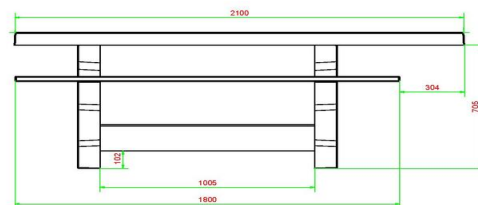

I den ene ende stikker bordet 60 cm længere ud. Hele understellet er forhøjet, så der opstår et frit rum til benene på 60 cm dybt og 71 cm i højden. Bordet er noget højere end de almindelige borde, og er derfor også velegnet til folk, som er dårlige til bens.

23 november 2024 - Priser kan ændres

Our products are delivered from our factory in the Netherlands.

HeBlad
www.HeBlad.com
PS.DL.RT
± 790 kg

Specifikationer Luksus Bordbænk Kørestolvenlig

Produktkode	PS.DL.RT	Siddehøjde	50 cm
Farve	Rå beton	Sædets materiale	bambus
Mål (L x B x H)	210 x 187 x 77 cm	Understellets mål	111 cm (center-til-center)
Bordpladens mål (L x B)	210 x 90 cm	Vægt	790 kg
Bordpladens tykkelse	7 cm	Antal siddepladser	7
Bordpladens højde	77 cm		