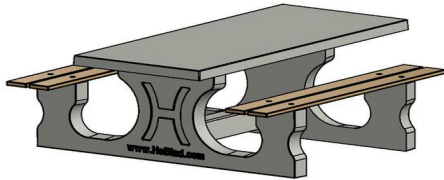

Luksus Bordbænk Kørestolvenlig

Produktkode: PS.DL.RT

DKK 16.000,00 Ekskl. moms
(DKK 20.000,00 Inkl. moms)

En bordbænk, specielt til kørestole. Vi har designet dette bord fordi kørestolbrugere aldrig rigtigt kan få lov til at tage plads ved et bord ude i det fri. Pågældende kan nu deltage i en samtale i samme grad som de andre ved dette bord.

I den ene ende stikker bordet 60 cm længere ud. Hele understellet er forhøjet, så der opstår et frit rum til benene på 60 cm dybt og 71 cm i højden. Bordet er noget højere end de almindelige borde, og er derfor også velegnet til folk, som er dårlige til bens.

23 november 2024 - Priser kan ændres

Our products are delivered from our factory in the Netherlands.

HeBlad
www.HeBlad.com
PS.DL.RT
± 790 kg

Specifikationer Luksus Bordbænk Kørestolvenlig

Produktkode	PS.DL.RT	Siddehøjde	50 cm
Farve	Rå beton	Sædets materiale	bambus
Mål (L x B x H)	210 x 187 x 77 cm	Understellets mål	111 cm (center-til-center)
Bordpladens mål (L x B)	210 x 90 cm	Vægt	790 kg
Bordpladens tykkelse	7 cm	Antal siddepladser	7
Bordpladens højde	77 cm		