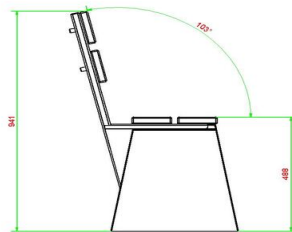

HeBlad
www.HeBlad.com
BB.DL.ML
gewicht ± 480 KG.

Specifikationer Luksus Betonbænk med Ryglæn

Produktkode	BB.DL.ML	Sædets materiale	bambus
Farve	Rå beton	Siddevinkel	103 grader
Mål (L x B x H)	180 x 45 x 95 cm	Antal siddepladser	4
Siddehøjde	48,5 cm	Vægt	630 kg
Siddepladens mål	180 x 30 cm		