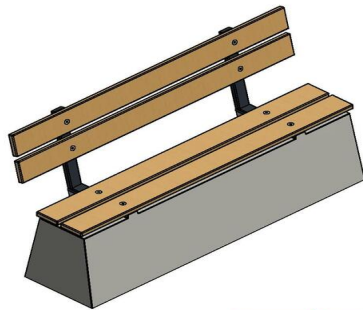

Luksus Betonbænk med Ryglæn

Produktkode: BB.DL.ML

DKK 11.400,00 Ekskl. moms
(DKK 14.250,00 Inkl. moms)

Denne betonbænk er forsynet med bambus sæder OG et bambus ryglæn. Bænken ikke uden videre placeres, hvor man vil. Vores produkter plejer at være hærværkbestandige. Vandaler kan, hvis de er over 8 personer, vælte denne bænk så den falder bagover. Det kan være farligt hvis bænken vejer mere end 600 kg.

Vi sælger kun bænken under sikkerhedsforbehold. Bænken skal placeres med ryglænet mod en mur eller tæt op ad en mur. Den anden mulighed er, hvis man køber et sæt og placerer dem sammen med ryglænene mod hinanden.

HeBlad
www.HeBlad.com
BB.DL.ML
gewicht ± 480 KG.

Specifikationer Luksus Betonbænk med Ryglæn

Produktkode	BB.DL.ML	Sædets materiale	bambus
Farve	Rå beton	Siddevinkel	103 grader
Mål (L x B x H)	180 x 45 x 95 cm	Antal siddepladser	4
Siddehøjde	48,5 cm	Vægt	630 kg
Siddepladens mål	180 x 30 cm		