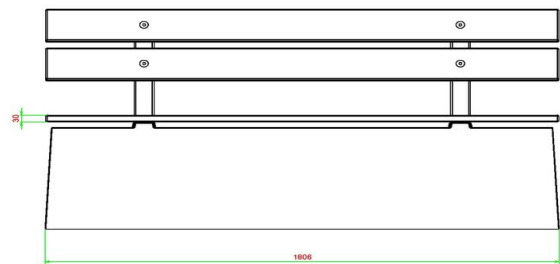

HeBlad
www.HeBlad.com
BB.DL.ML
gewicht ± 480 KG.

Specifikationer Luksus Betonbænk med Ryglæn

Produktkode	BB.DL.ML	Sædets materiale	bambus
Farve	Rå beton	Siddevinkel	103 grader
Mål (L x B x H)	180 x 45 x 95 cm	Antal siddepladser	4
Siddehøjde	48,5 cm	Vægt	630 kg
Siddepladens mål	180 x 30 cm		