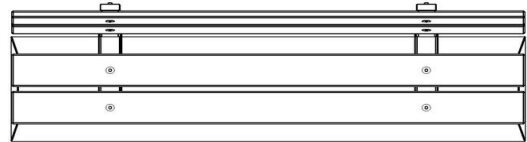

Luksus Betonbænk med Ryglæn

Produktkode: BB.DL.ML

DKK 11.400,00 Ekskl. moms
(DKK 14.250,00 Inkl. moms)

Denne betonbænk er forsynet med bambus sæder OG et bambus ryglæn. Bænken ikke uden videre placeres, hvor man vil. Vores produkter plejer at være hærværkbestandige. Vandaler kan, hvis de er over 8 personer, vælte denne bænk så den falder bagover. Det kan være farligt hvis bænken vejer mere end 600 kg.

HeBlad
www.HeBlad.com
BB.DL.ML
gewicht ± 480 KG.

Specifikationer Luksus Betonbænk med Ryglæn

Produktkode	BB.DL.ML	Sædets materiale	bambus
Farve	Rå beton	Siddevinkel	103 grader
Mål (L x B x H)	180 x 45 x 95 cm	Antal siddepladser	4
Siddehøjde	48,5 cm	Vægt	630 kg
Siddepladens mål	180 x 30 cm		